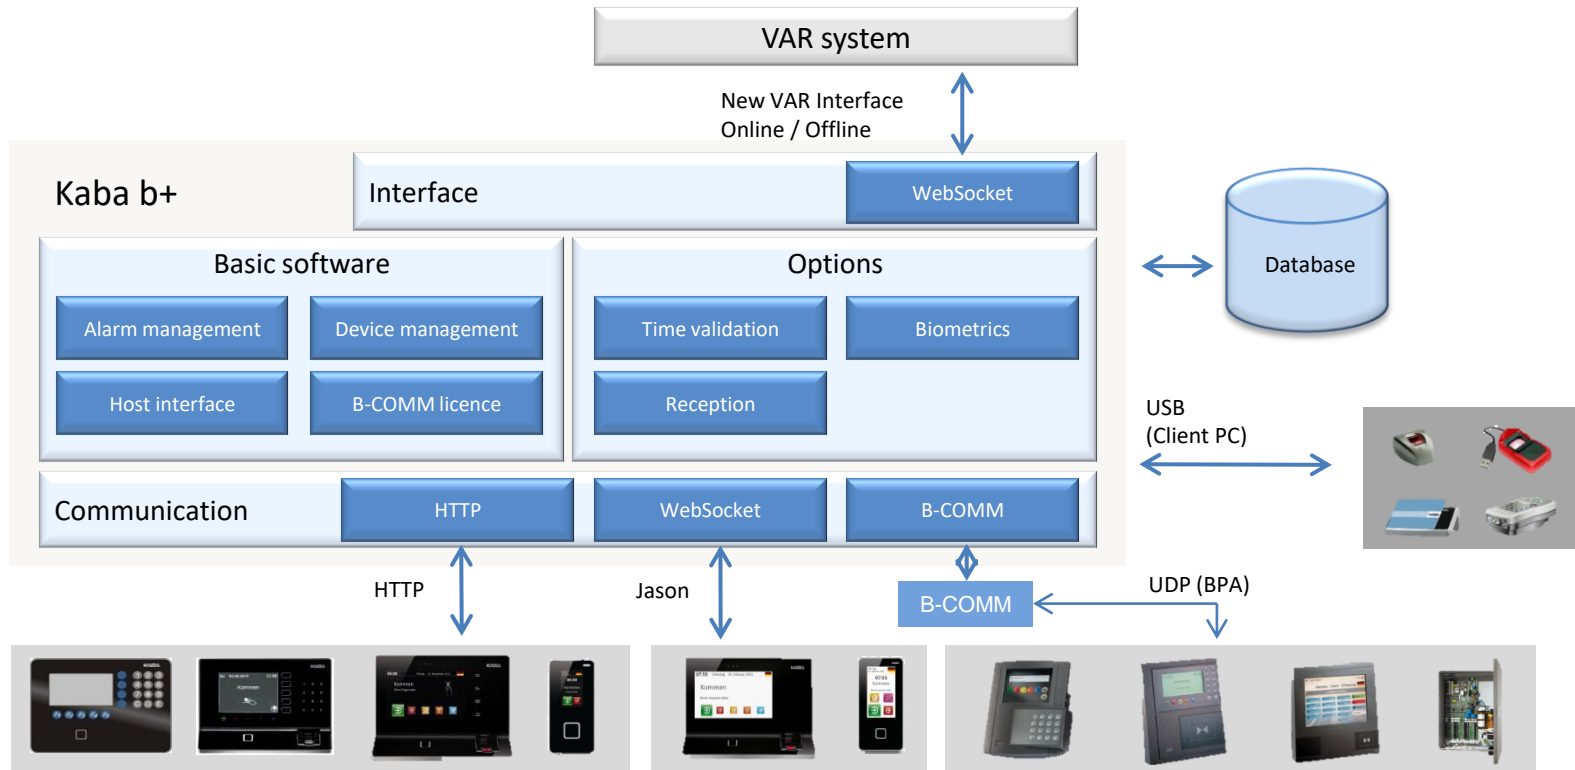

Kaba b+

Kaba b+

Software partner

- Komunikacja nowej generacji
 - Aplikacja serwerowa
 - Dostępna przez przeglądarkę
 - Architektura bazy danych
 - Nowoczesny sposób komunikacji
 - Zarządzanie terminalami
 - Ciekawe dodatki ułatwiające pracę

b+ architektura połączeń

b+ Rejestracja Czasu Pracy

- Zarządzanie transmisją odczytów (Autonomous mode)
- Weryfikacja odczytów według ich specyfikacji w aplikacji RCP
- Programowanie automatycznych odpowiedzi